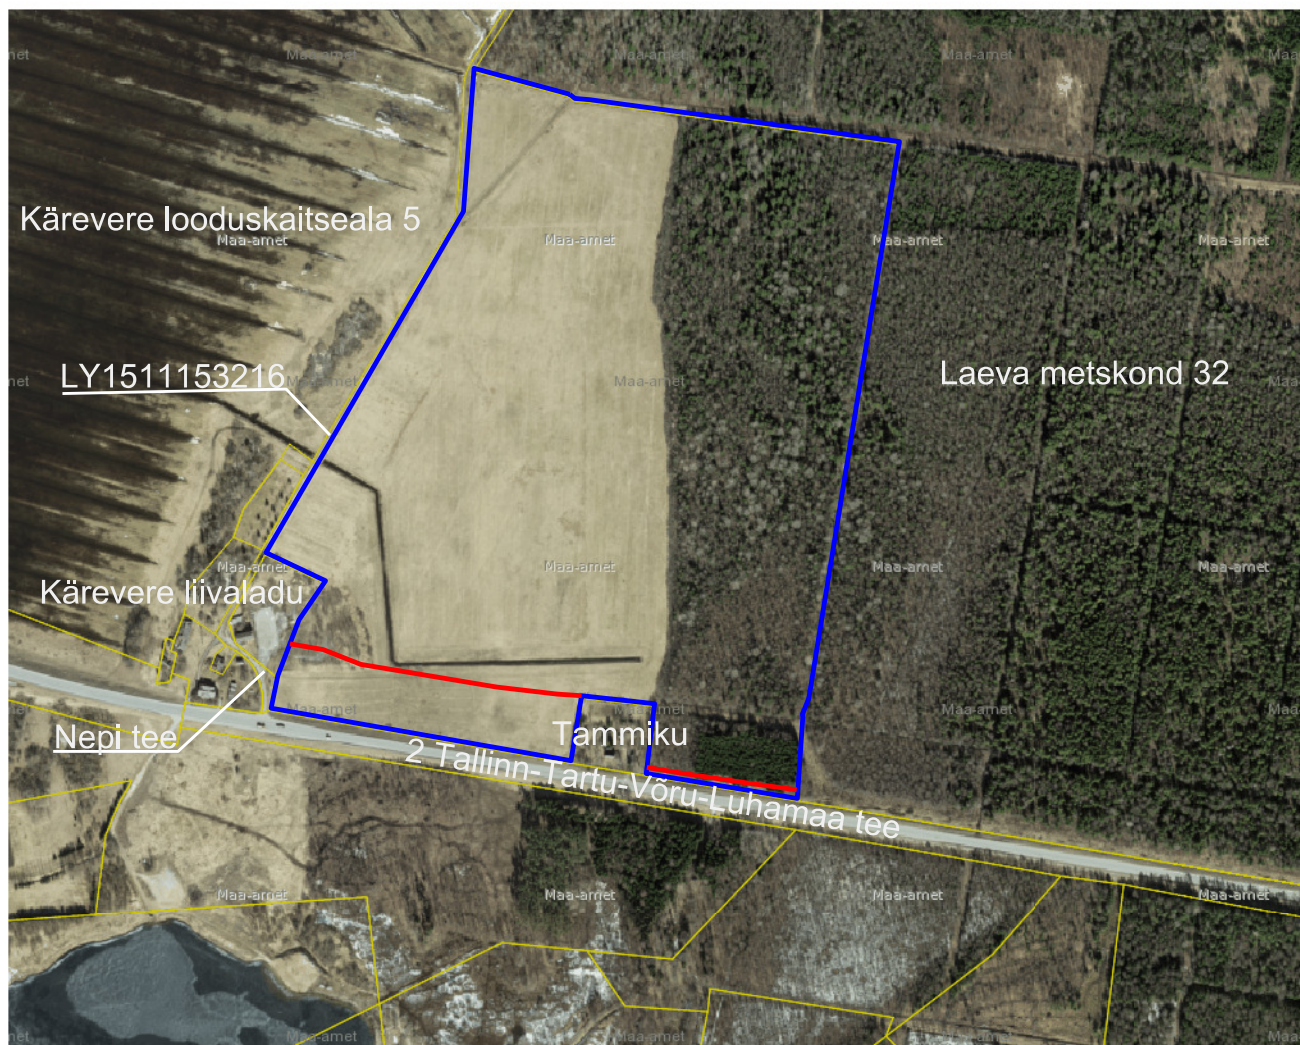

KATASTRIÜKSUSE JAGAMISE SKHEEM

Tartu linn Kardla küla

Nepi (83101:001:0231)

Aluskaart: Maa-amet 2019

— jagatava Nepi katastriüksuse piir

— jagamise piir

Kooskõlastatud:

Nepi kü omanik: